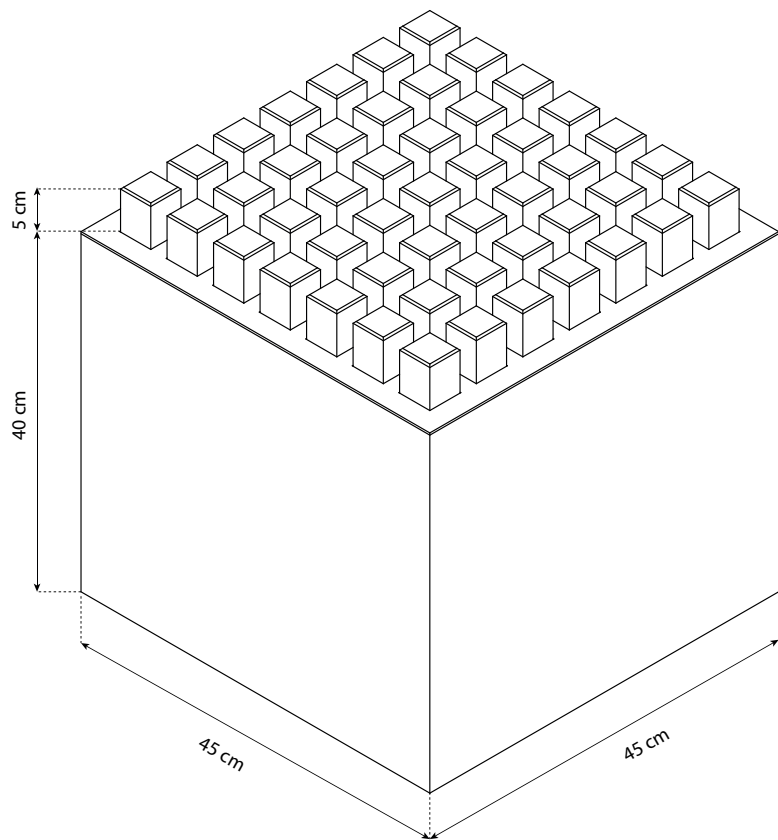

18 cm
ø: 64 cm

7 kg

1 x

250 kg

HEDGEHOCK

40 cm

45 cm

45 cm