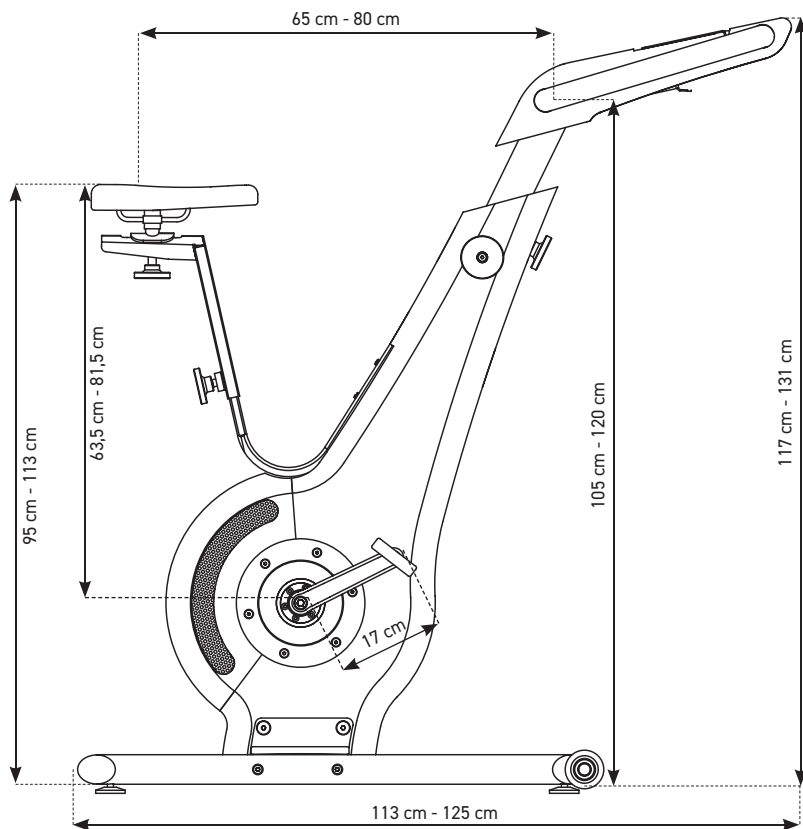

BKOOOL

Kinomap

ROUVY
INDOOR CYCLING REALITY

NOHRD BIKE

117 cm
113 cm
60 cm

60 kg

2 x

200 kg