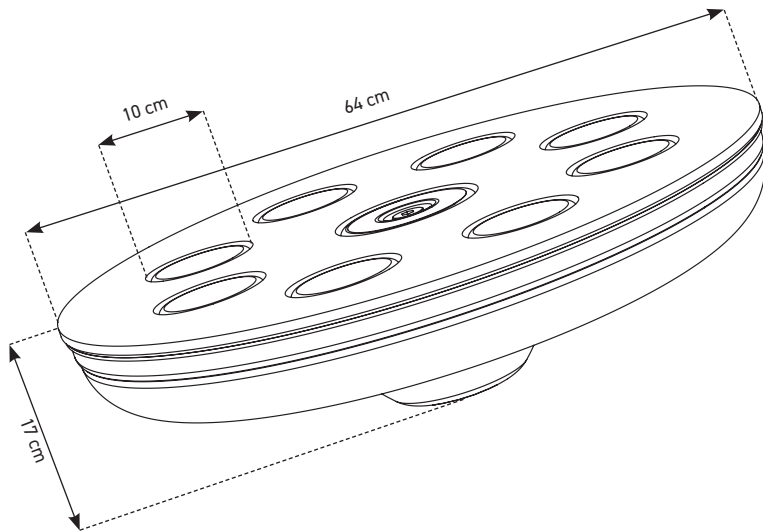

YA'Belt

4 mm
60 cm
180 cm

2,5 kg

1 x YA'Mat
1 x YA'Belt

-

YA'Case

Inclus

EAU-ME BOARD

18 cm
ø: 64 cm

7 kg

1 x

250 kg

HEDGEHOCK

40 cm

45 cm

45 cm