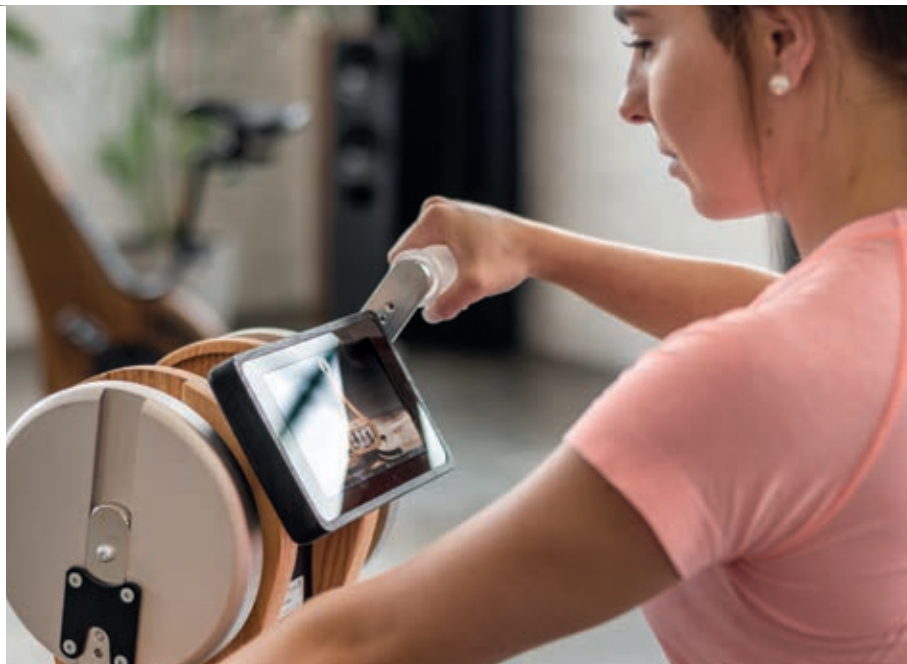

SPRINTBOK

175 cm
180 cm
86 cm

160 kg

1 x

160 kg

WATERGRINDER

120 cm
110 cm
80 cm

50 kg