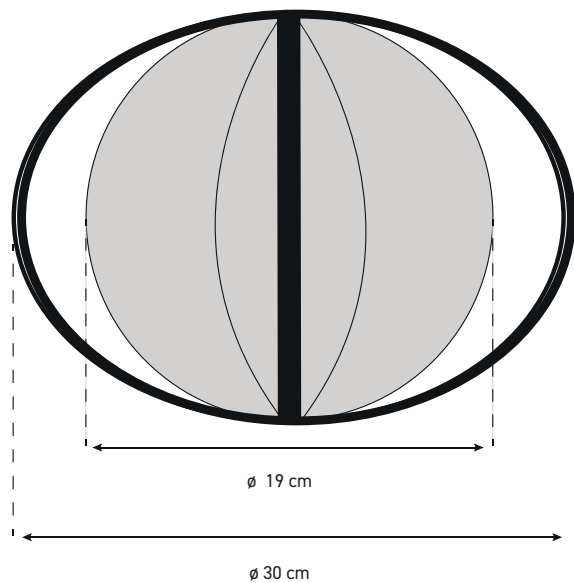

Vegan ou Cuir
Véritable