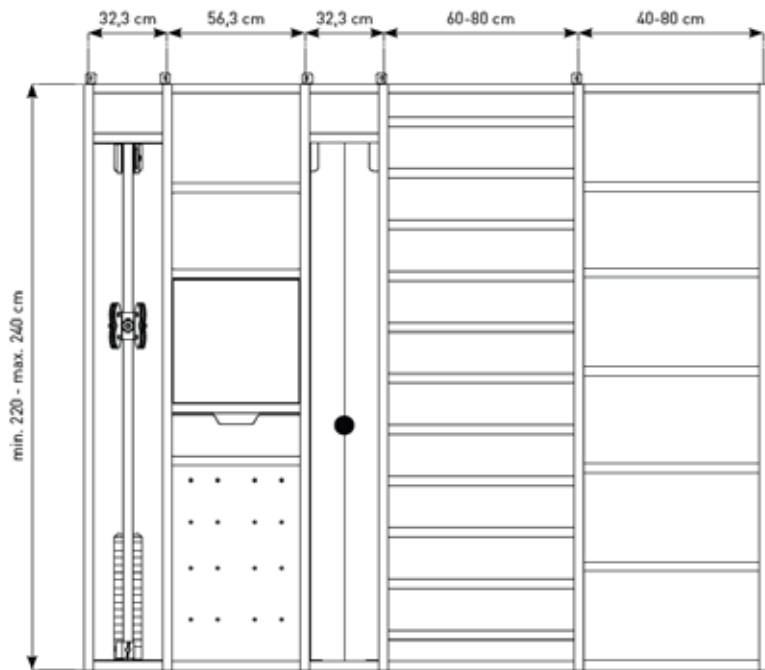

NOHRD SLING

NOHRD WALL
MODULE

Bois disponible : Chêne, Club Sport, Shadow, Merisier, Noyer

EN OPTION

Module espalier, module étagère, option tiroir, option frigo

min 220 - 240 cm
min 120 cm
35 cm

-

Sur palette