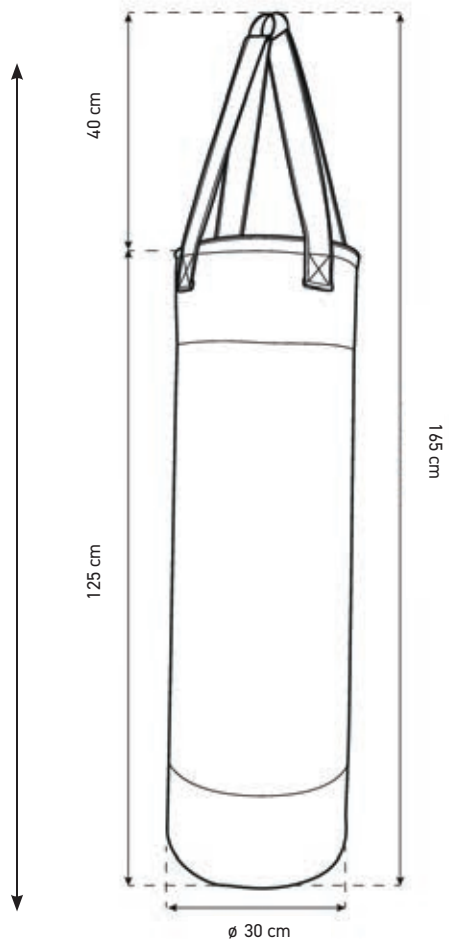

SPRINTBOK

175 cm
180 cm
86 cm

160 kg

1 x

160 kg

WATERGRINDER

120 cm
110 cm
80 cm

50 kg

3 x

120 kg

YA'FI

175 cm
Ø 60 cm

KG 75 kg

1 x

Vegan ou
Cuir Véritable

YA'FIGHT