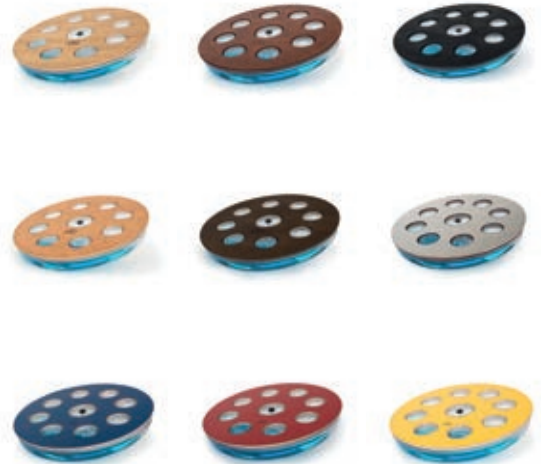

YA'Belt

4 mm
60 cm
180 cm

2,5 kg

1 x YA'Mat
1 x YA'Belt

-

YA'Case

Inclus

EAU-ME BOARD