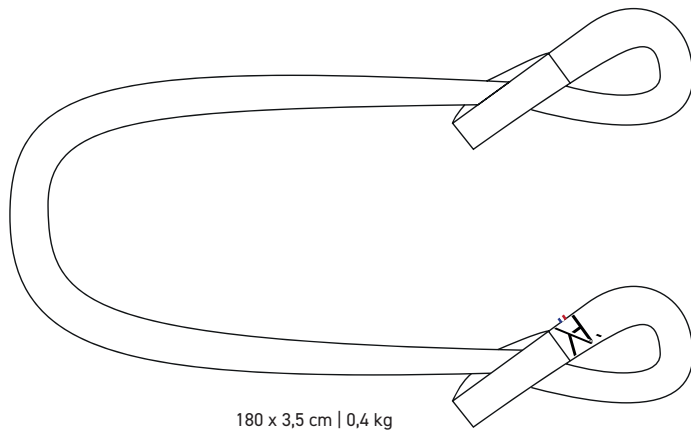

1 x

120 kg

ELASKO

158 cm
79 cm
137 cm

40 kg

1 x

120 kg

YA'Fu

 ø 34 cm
 12 cm

KG 1,5 kg

 1 x

Vegan ou Cuir Véritable

YA'Elasko

Vegan ou Cuir
Véritable

YA'Mat & YA'Belt

YA'Mat

YA'Belt

4 mm
60 cm
180 cm

2,5 kg

1 x YA'Mat
1 x YA'Belt

-

YA'Case

Inclus

EAU-ME BOARD