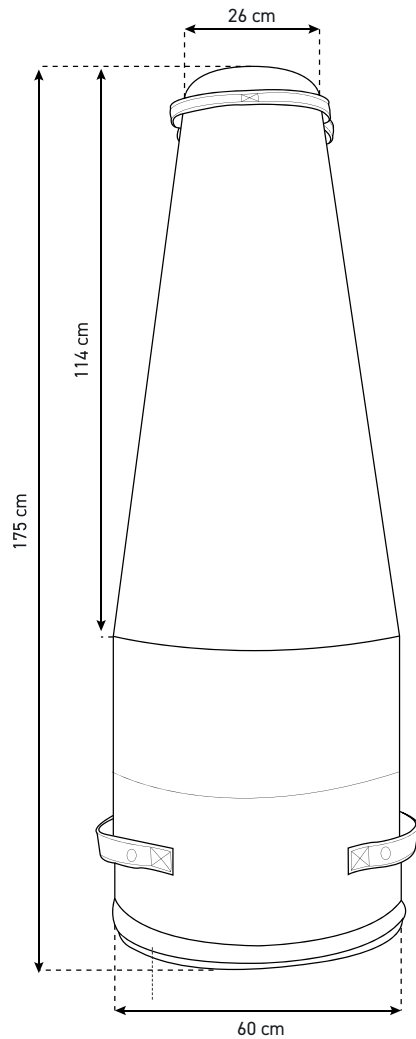

175 cm
Ø 60 cm

KG 75 kg

1 x

Vegan ou
Cuir Véritable