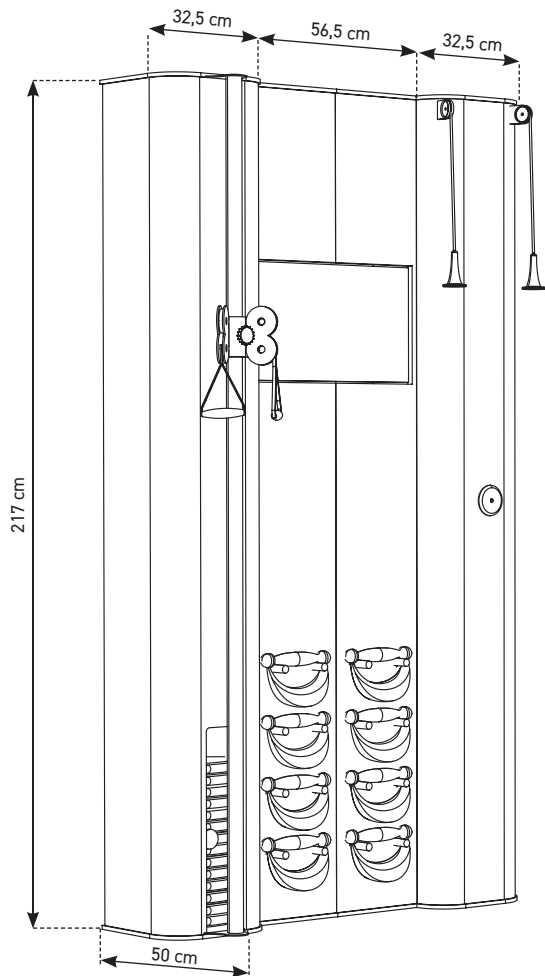

NOHRD SLING

NOHRD WALL
MODULE

Bois disponible : Chêne, Club Sport, Shadow, Merisier, Noyer

EN OPTION

Module espalier, module étagère, option tiroir, option frigo

min 220 - 240 cm
min 120 cm
35 cm

-

Sur palette

-

NOHRD WALL COMPACT

217 cm
50 cm
121,5 cm

250 kg

1 x

150 kg

NOTRE. ADN.

Chez WATERROWER | NOHRD, le souci du détail est une priorité. Nous sommes fiers de l'ADN unique de nos modèles et des exigences de haute qualité que nous nous imposons dans la conception de notre gamme Fitness.

En résumé : nos produits doivent se démarquer par leur beauté et leur fonctionnalité, tout en restant simples et efficaces par leur design.

WALLBARS

Disponible : 10 ou 14 barres

230 cm
13 cm
79 cm

19/21 kg