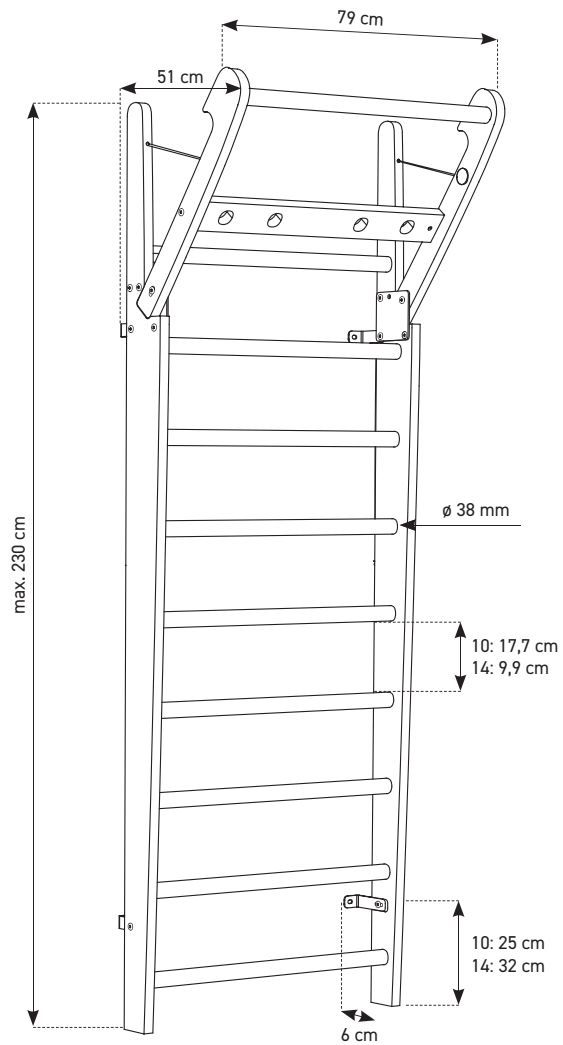

NOHRD SLING

NOHRD WALL
MODULE

Bois disponible : Chêne, Club Sport, Shadow, Merisier, Noyer

EN OPTION

Module espalier, module étagère, option tiroir, option frigo

min 220 - 240 cm
min 120 cm
35 cm

-

Sur palette

-

NOHRD WALL COMPACT

217 cm
50 cm
121,5 cm

250 kg

1 x

150 kg

NOTRE. ADN.

Chez WATERROWER | NOHRD, le souci du détail est une priorité. Nous sommes fiers de l'ADN unique de nos modèles et des exigences de haute qualité que nous nous imposons dans la conception de notre gamme Fitness.

En résumé : nos produits doivent se démarquer par leur beauté et leur fonctionnalité, tout en restant simples et efficaces par leur design.

WALLBARS

Disponible : 10 ou 14 barres

230 cm
13 cm
79 cm

19/21 kg

1 x

120 kg

ELASKO

158 cm
79 cm
137 cm

40 kg

1 x

120 kg

YA'Fu