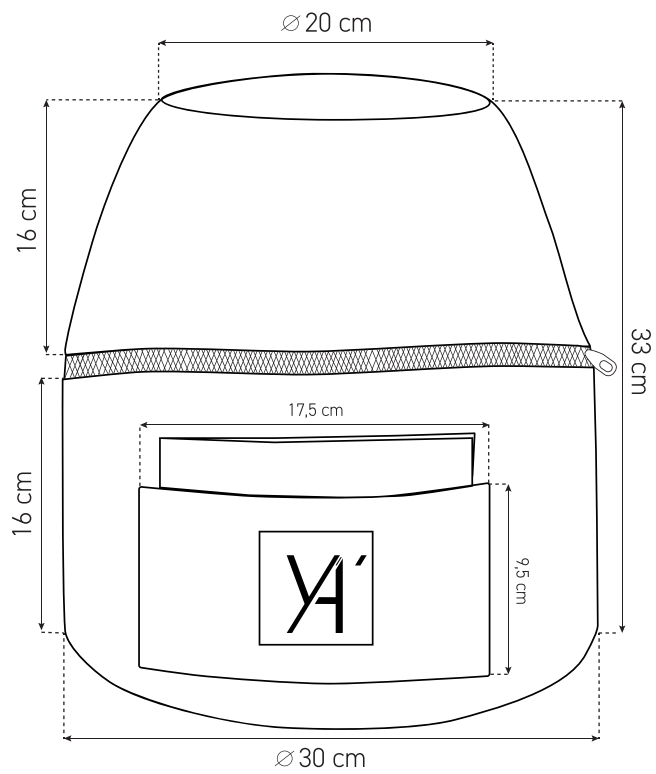

En résumé : nos produits doivent se démarquer par leur beauté et leur fonctionnalité, tout en restant simples et efficaces par leur design.

WALLBARS

Disponible : 10 ou 14 barres

230 cm
13 cm
79 cm

19/21 kg

1 x

120 kg

ELASKO

158 cm
79 cm
137 cm

40 kg

1 x

120 kg

YA'Fu

YA'Belt

4 mm
60 cm
180 cm

2,5 kg

1 x YA'Mat
1 x YA'Belt

-

YA'Case

Inclus

EAU-ME BOARD

18 cm
ø: 64 cm

7 kg

1 x

250 kg

HEDGEHOCK

40 cm

45 cm

45 cm