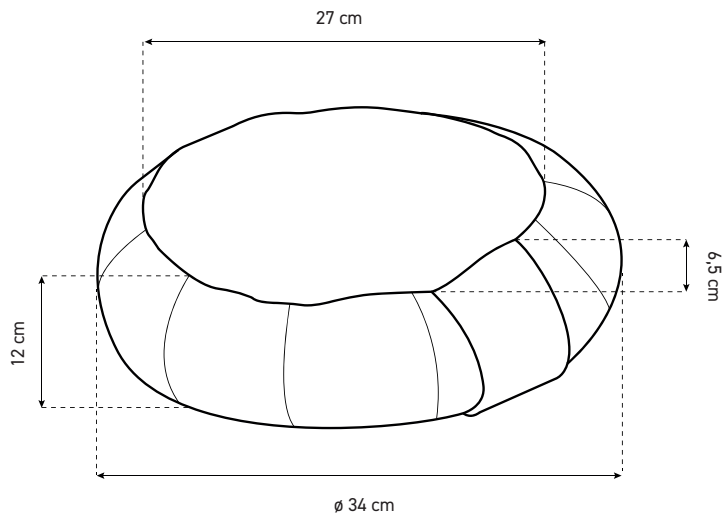

En résumé : nos produits doivent se démarquer par leur beauté et leur fonctionnalité, tout en restant simples et efficaces par leur design.

WALLBARS

Disponible : 10 ou 14 barres

230 cm
13 cm
79 cm

19/21 kg

1 x

120 kg

ELASKO

158 cm
79 cm
137 cm

40 kg

1 x

120 kg

YA'Fu