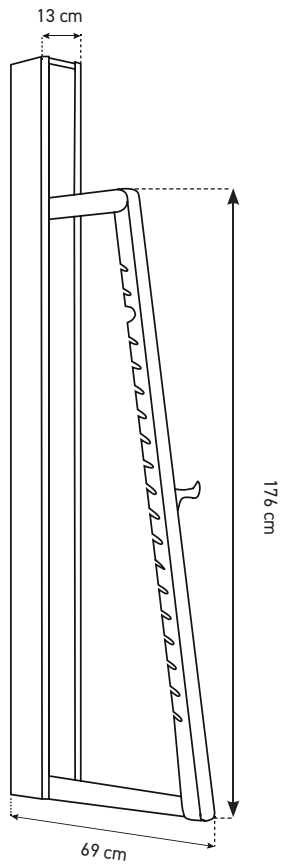

55 cm
90 cm
35 cm

14 kg

1 x

120 kg

NOHRD DUMBBELLS

135 cm
100 cm
50 cm

10 x

320 kg

5 -25 kg

SWING

13 - 20 cm
25 cm
6 - 12 cm

1-8 kg

87 cm
34 cm
34 cm

50 kg

157 cm
22 cm
8,6 cm

45 kg

1 - 2 x

-

3 x

-

3 x

-

NOHRD SQUATRACK

221 cm
17 cm
69 cm

60 kg

2 x

Charge Max
200 kg

WEIGHTPLATE TOWER

117 cm
45 cm
45 cm

KG 88 kg

2 x

KG -