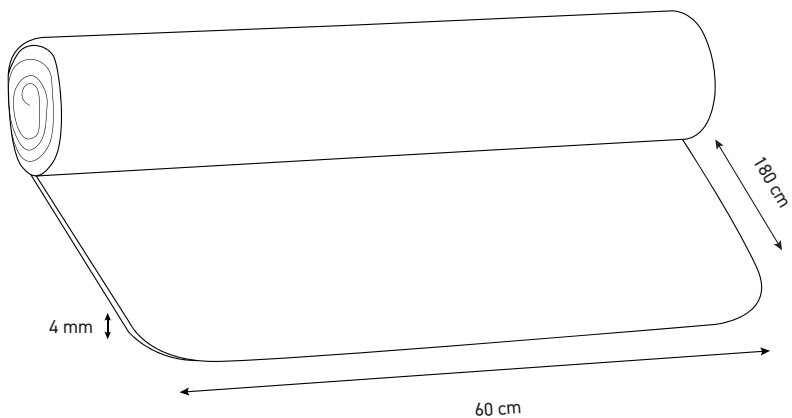

YA'Belt

4 mm
60 cm
180 cm

2,5 kg

1 x YA'Mat
1 x YA'Belt

-