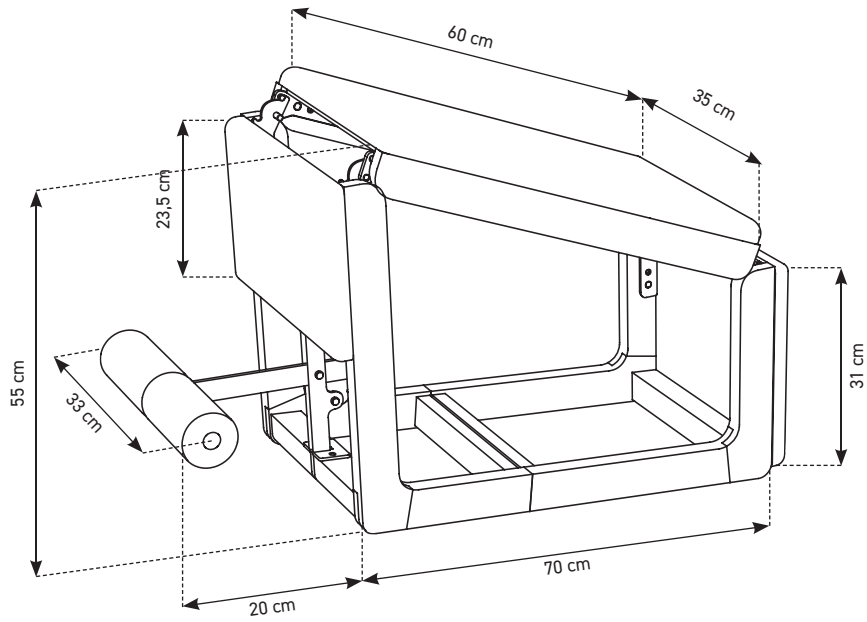

KG 120 kg

KG 100 kg

NOHRD WEIGHTBENCH

135 cm
35 cm
44 cm

20 kg

1 x

400 kg

TRIA TRAINER