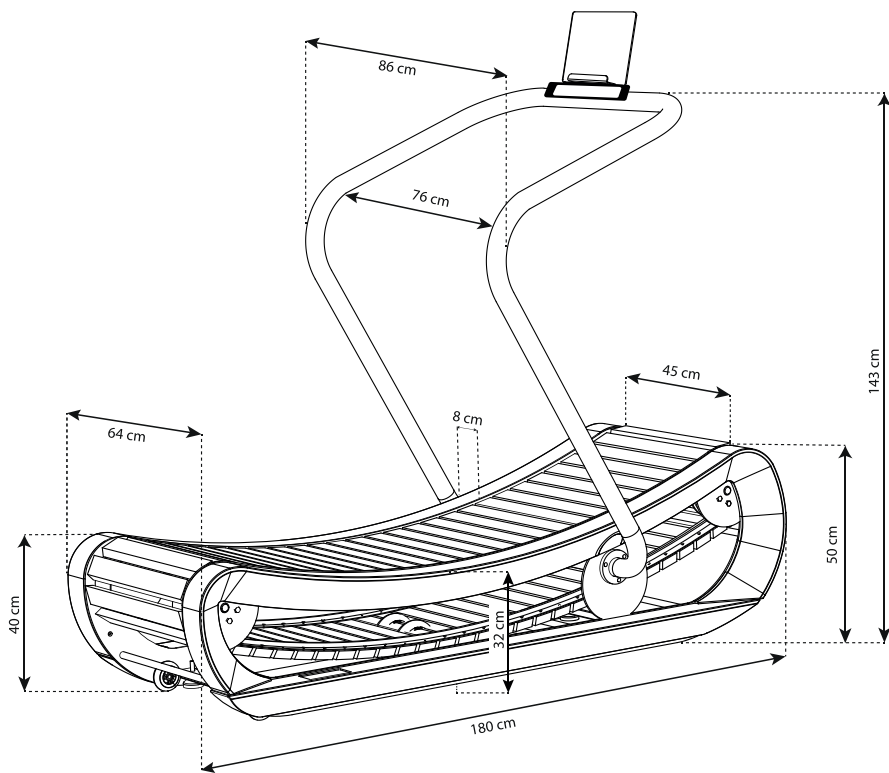

175 cm
180 cm
86 cm

160 kg

1 x

160 kg